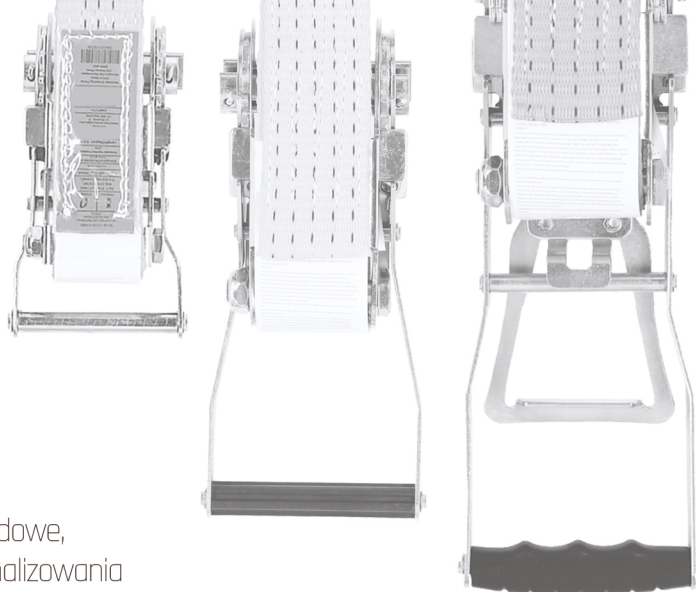

STWÓRZ WŁASNY PRODUKT

W naszym portfolio znajdziesz produkty standardowe, ale jako producent dajemy Ci możliwość personalizowania Twojego własnego produktu.