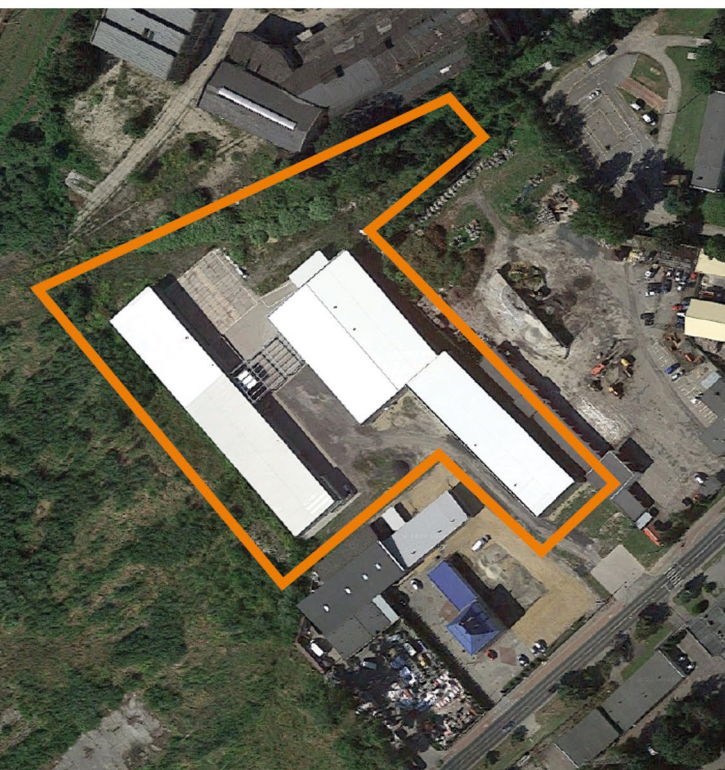

HILLS: PRODUCENT ZABEZPIECZENIA ŁADUNKU ORAZ PASÓW TRANSPORTOWYCH I ZAWIESI PASOWYCH

HALE PRODUKCYJNE
ZNAJDUJĄ SIĘ
W RACIBORZU
NA POŁUDNIU POLSKI

14 DNI
CZAS DOSTAWY

W SERCU EUROPY

Dzięki utrzymaniu optymalnych stanów magazynowych, jesteśmy w stanie zrealizować większość zamówień w ciągu 14 dni. Nowoczesne maszyny i wydajna produkcja pomagają nam w jak najkrótszym czasie realizacji.

KILKA FAKTÓW O NASZEJ FABRYCE

Najlepsze produkty w Unii Europejskiej wykonane według standardów UE

Nowoczesne zakłady produkcyjne o powierzchni ponad 5000 metrów kwadratowych

Możliwość nadruku logo lub nazwy firmy na taśmie pasa transportowego i zawieszki pasowego